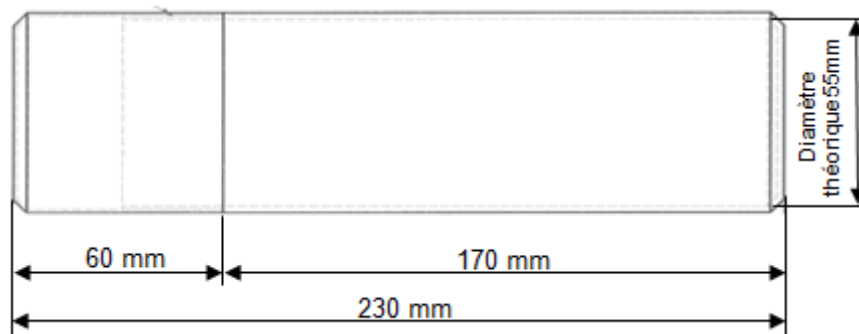

Tube plastique transparent

115-000-962

Caractéristiques principales

Matière:	Moulé en polypropylène (PP)
Dimensions :	230 mm X 60 mm
Diamètre :	ø 60 mm
Contenance :	Convient à des documents A4
Couleur :	Bouchon de fermeture : Rouge opaque Corps : Transparent